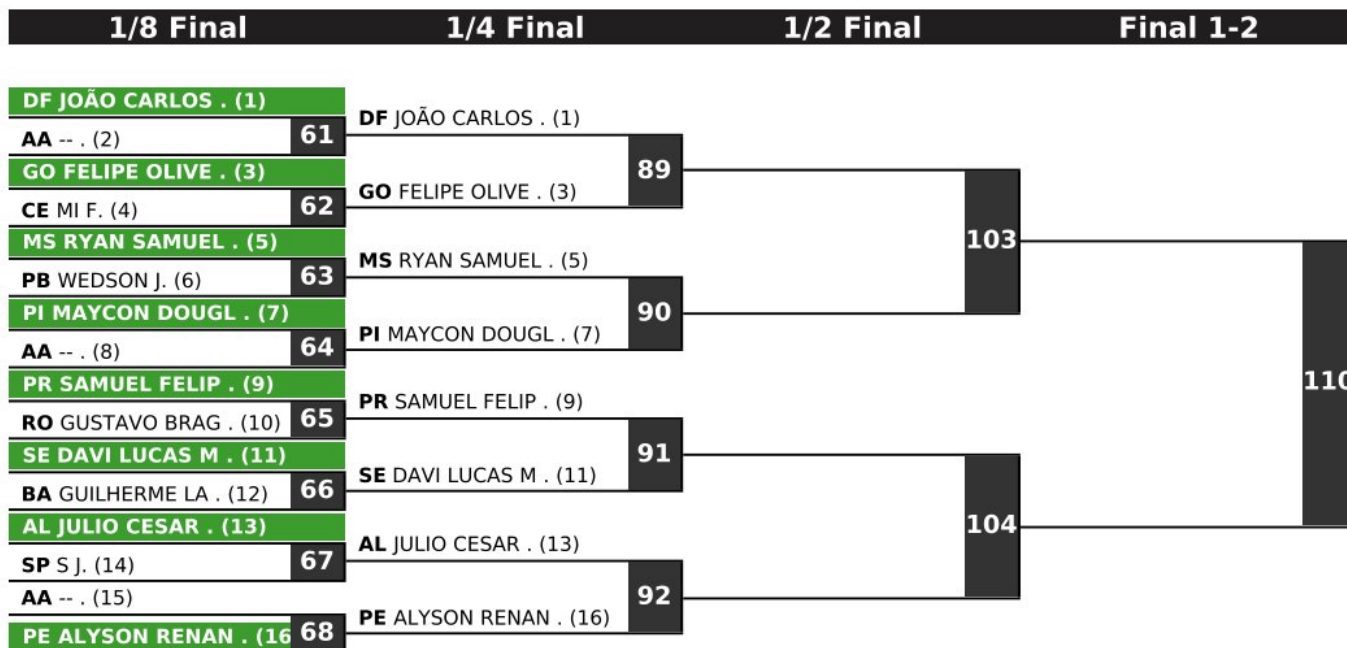

Estilo Greco Romano Masculino -44kg – Série Bronze