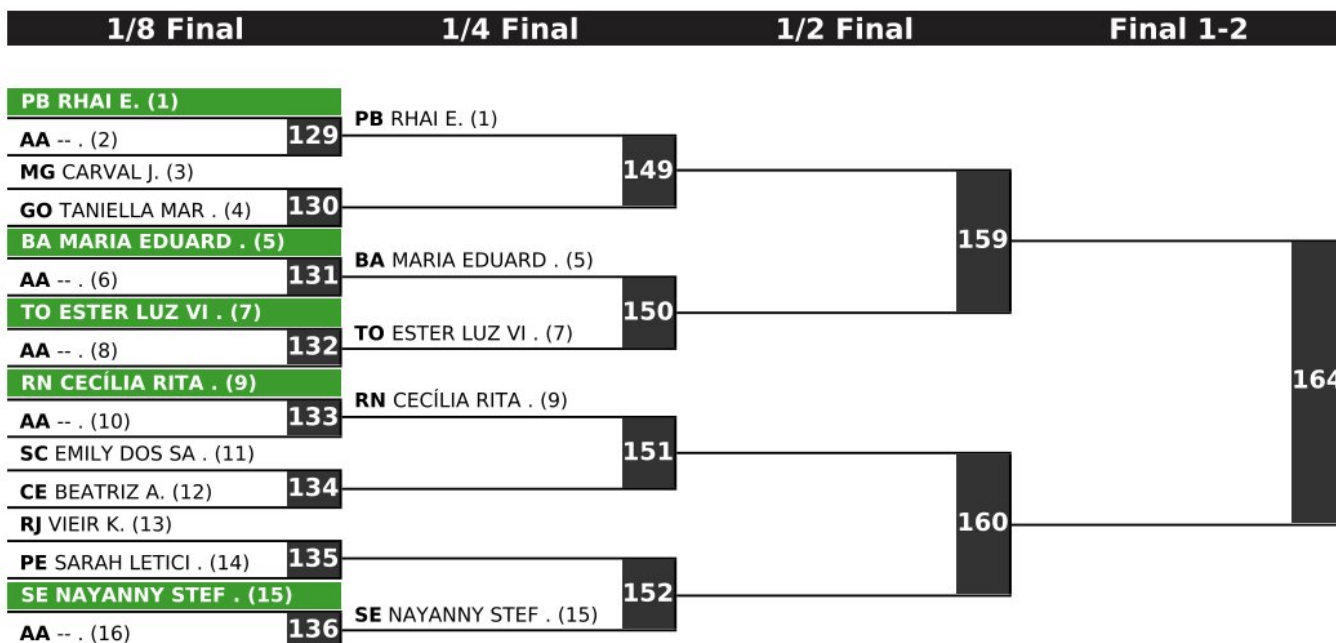

Repechage	Final 3-5
	196
	165

Repechage	Final 3-5
	195
	177

Estilo Livre Feminino -46Kg – Série Bronze

Estilo Livre Feminino -50Kg – Série Bronze

Estilo Livre Feminino -58Kg – Série Bronze

Estilo Livre Feminino -62Kg – Série Bronze

Estilo Livre Feminino -66Kg – Série Bronze

1/4 Final 1/2 Final Final 1-2

Final 3-5

Final 3-5

3- Programação da competição.

Local: Universidade da Força Aérea - UNIFA.

Endereço: Avenida Marechal Fontenelle, 2.000, Campos do Afonsos - Rio de Janeiro/RJ.