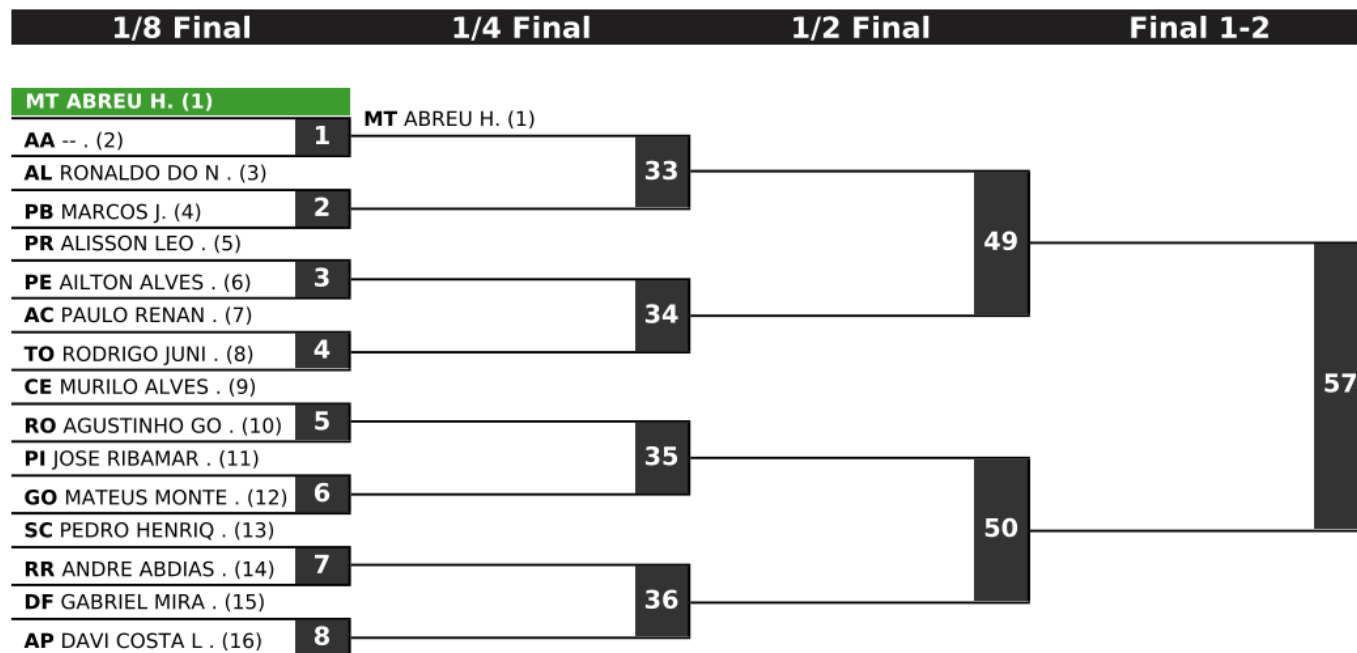

Estilo Livre Masculino -52g – Série Bronze

Estilo Livre Masculino -68g – Série Bronze

1/8 Final	1/4 Final	1/2 Final	Final 1-2
AA -- . (1)	AA -- . (1)		
AA -- . (2) 9			
PA KAUAN SOUZA . (3)	37		
RJ TRIND A. (4) 10			
AC KAUÃ GONÇALV . (5)		51	
PB GABRIE V. (6) 11			
SC JOÃO VICTOR . (7)	38		
MS JUAN KELVIN . (8) 12			
TO ARTHUR SOARE . (9)			
AL MAURO FIRME . (10) 13			
DF JOÃO LUCAS C . (11)	39		
RR ANTHONY RODR . (12) 14			
ES FARIA D. (13)		52	
SP EDUAR M. (14) 15			
CE BARR G. (15)	40		
RO FERNANDO BRA . (16) 16			
			58

Repechage	Final 3-5
205	
	175

Repechage	Final 3-5
206	
	187