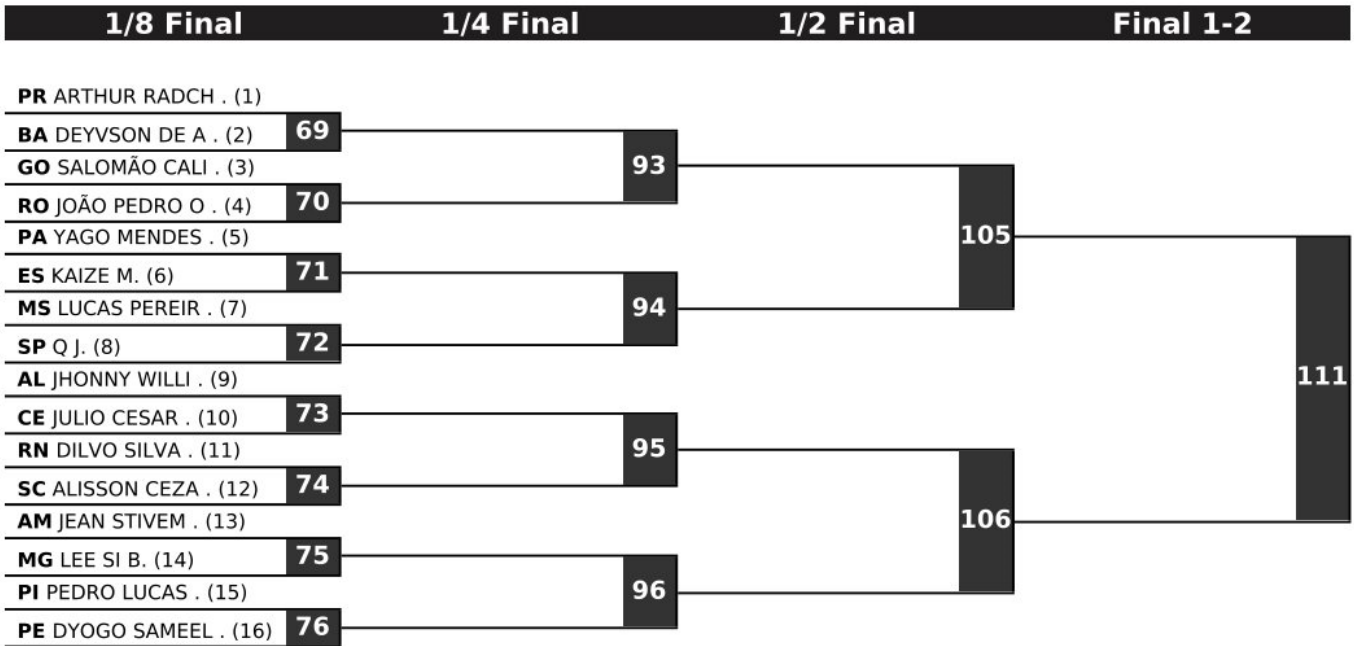

Repechage	Final 3-5
204	176

Repechage	Final 3-5
203	188

Estilo Greco Romano Masculino -44kg – Série Bronze

Estilo Greco Romano Masculino -62kg – Série Bronze

Estilo Greco Romano Masculino -85kg – Série Bronze