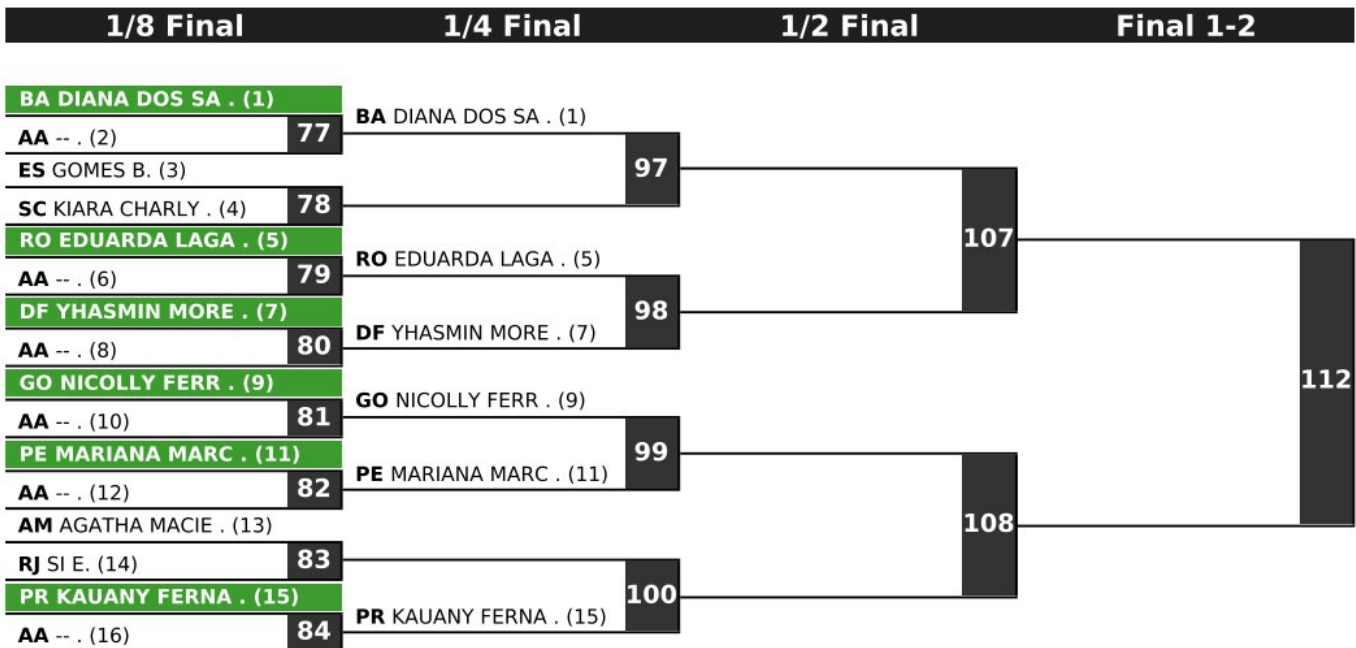

Repechage	Final 3-5
	196
	165

Repechage	Final 3-5
	195
	177

Estilo Livre Feminino -46Kg – Série Bronze

Estilo Livre Feminino -50Kg – Série Bronze

Estilo Livre Feminino -58Kg – Série Bronze

Estilo Livre Feminino -62Kg – Série Bronze

Estilo Livre Feminino -66Kg – Série Bronze

1/4 Final 1/2 Final Final 1-2

Final 3-5

Final 3-5

3- Programação da competição.

Local: Universidade da Força Aérea - UNIFA.

Endereço: Avenida Marechal Fontenelle, 2.000, Campos do Afonsos - Rio de Janeiro/RJ.