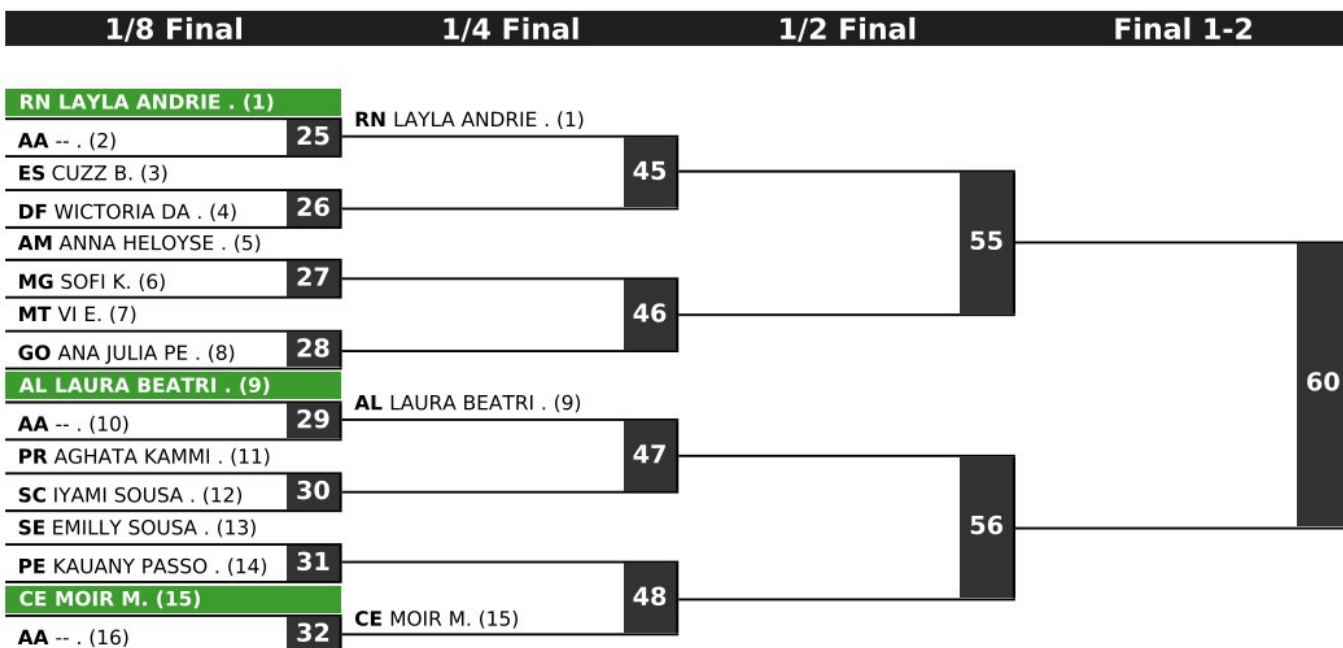

Repechage	Final 3-5
	196
	165

Repechage	Final 3-5
	195
	177

Estilo Livre Feminino -46Kg – Série Bronze

Estilo Livre Feminino -50Kg – Série Bronze

Estilo Livre Feminino -58Kg – Série Bronze

Estilo Livre Feminino -62Kg – Série Bronze

Estilo Livre Feminino -66Kg – Série Bronze

1/4 Final 1/2 Final Final 1-2

Final 3-5

Final 3-5

3- Programação da competição.

Local: Universidade da Força Aérea - UNIFA.

Endereço: Avenida Marechal Fontenelle, 2.000, Campos do Afonsos - Rio de Janeiro/RJ.