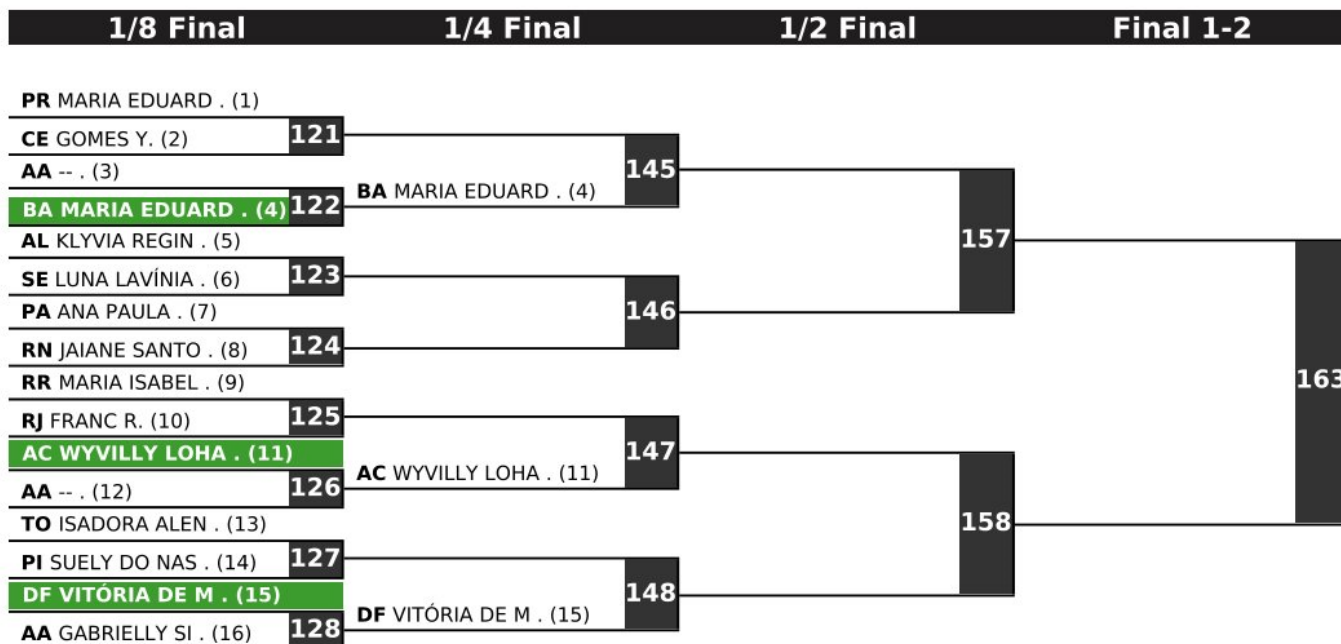

Repechage	Final 3-5
	196
	165

Repechage	Final 3-5
	195
	177

Estilo Livre Feminino -46Kg – Série Bronze

Estilo Livre Feminino -50Kg – Série Bronze

Estilo Livre Feminino -58Kg – Série Bronze

Estilo Livre Feminino -62Kg – Série Bronze

Estilo Livre Feminino -66Kg – Série Bronze

1/4 Final 1/2 Final Final 1-2

Final 3-5

Final 3-5

3- Programação da competição.

Local: Universidade da Força Aérea - UNIFA.

Endereço: Avenida Marechal Fontenelle, 2.000, Campos do Afonsos - Rio de Janeiro/RJ.