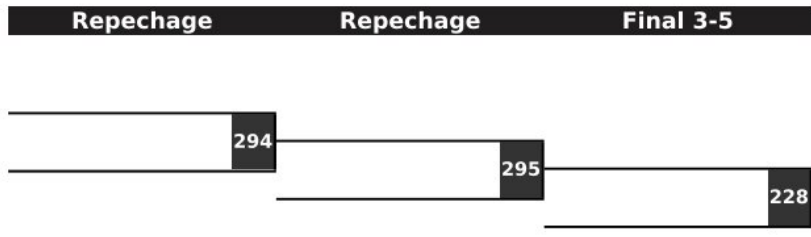

Feminino Estilo Livre - 39kg