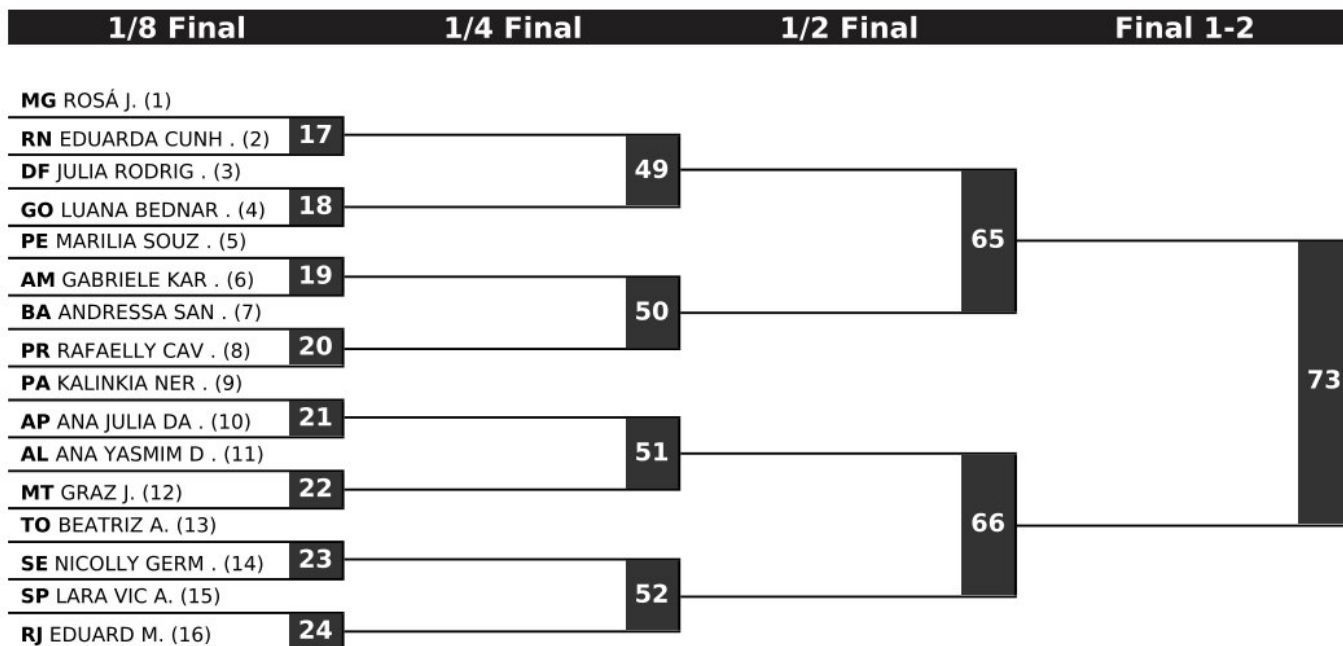

Feminino Estilo Livre - 66kg