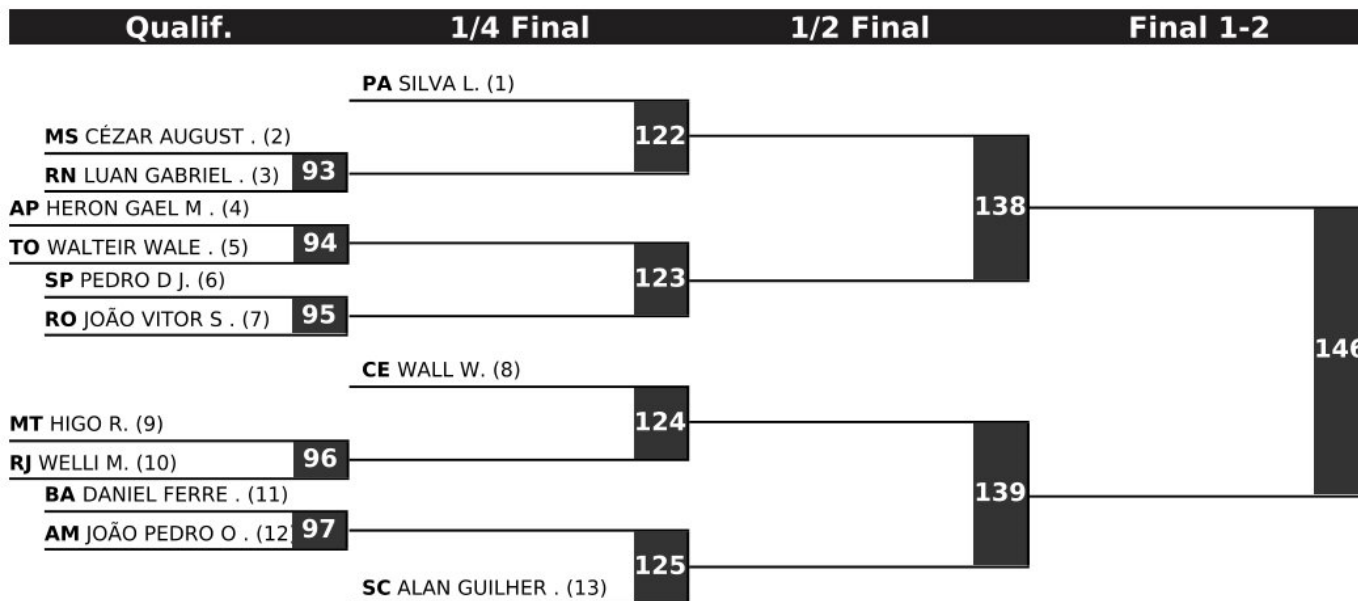

Masculino Estilo Greco Romano - 85kg