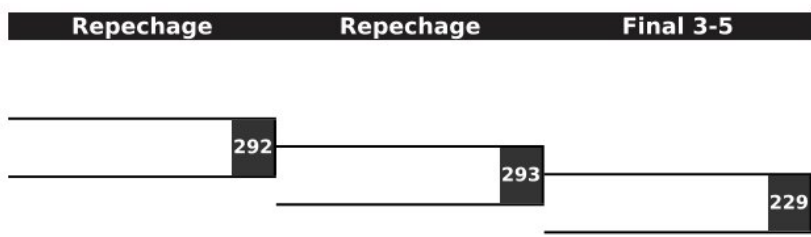

Feminino Estilo Livre - 39kg